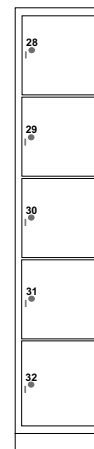

Línea

Módulos

* Las dimensiones se muestran en: ancho x fondo x alto cada gaveta. Altura total de cada locker: 1.94m (incluye base de 10cm de altura)

38cm x 46cm x 90cm

Ropa colgada
Sombrillas
Raquetas
Palos de golf
Planos

38cm x 46cm x 60cm

Back pack
Casco
Sombrilla
Raquetas
Maleta mediana

38cm x 46cm x 46cm

Portafolios
Back pack
Casco
Maleta mediana
Mochila

38cm x 46cm x 36cm

Mochila
Portafolios
Back pack
Casco
Maleta pequeña
Bolsa mediana