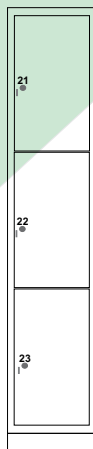

Accesorios Opcionales

- Candados de seguridad
- Llaves de seguridad
- Bases de acero inoxidable

Especificaciones:

- Acero calibre 20 en puertas y marcos; calibre 22 en cuerpos y calibre 18 en base.
- Pintura en polvo al alto horno.
- Colores: azul marino, azul claro, gris oscuro, gris claro y beige.
- Sistema: Candado o cerradura comercial.
- Ventilación trasera con 9 orificios.

Línea

Módulos

* Las dimensiones se muestran en: ancho x fondo x alto cada gaveta. Altura total de cada locker: 1.94m (incluye base de 10cm de altura)

38cm x 46cm x 90cm

Ropa colgada
Sombrillas
Raquetas
Palos de golf
Planos

38cm x 46cm x 60cm

Back pack
Casco
Sombrilla
Raquetas
Maleta mediana

38cm x 46cm x 46cm

Portafolios
Back pack
Casco
Maleta mediana
Mochila

38cm x 46cm x 36cm

Mochila
Portafolios
Back pack
Casco
Maleta pequeña
Bolsa mediana