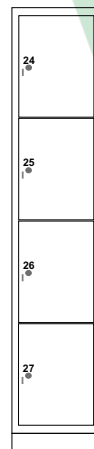

Línea

Módulos

* Las dimensiones se muestran en: ancho x fondo x alto cada gaveta. Altura total de cada locker: 1.94m (incluye base de 10cm de altura)

38cm x 46cm x 90cm

Ropa colgada
Sombrillas
Raquetas
Palos de golf
Planos

38cm x 46cm x 60cm

Back pack
Casco
Sombrilla
Raquetas
Maleta mediana

38cm x 46cm x 46cm

Portafolios
Back pack
Casco
Maleta mediana
Mochila

38cm x 46cm x 36cm

Mochila
Portafolios
Back pack
Casco
Maleta pequeña
Bolsa mediana