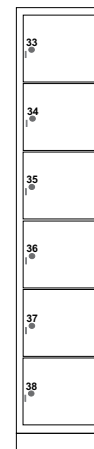

Línea

Módulos

* Las dimensiones se muestran en: ancho x fondo x alto cada gaveta. Altura total de cada locker: 1.94m (incluye base de 10cm de altura)

38cm x 46cm x 90cm

Ropa colgada
Sombrillas
Raquetas
Palos de golf
Planos

38cm x 46cm x 60cm

Back pack
Casco
Sombrilla
Raquetas
Maleta mediana

38cm x 46cm x 46cm

Portafolios
Back pack
Casco
Maleta mediana
Mochila

38cm x 46cm x 36cm

Mochila
Portafolios
Back pack
Casco
Maleta pequeña
Bolsa mediana

38cm x 46cm x 30cm

Back pack
Maletín
Bolsas medianas

www.mexicanadelockers.com.mx

cliente@mexicanadelockers.com.mx

Teléfono: 5556182858