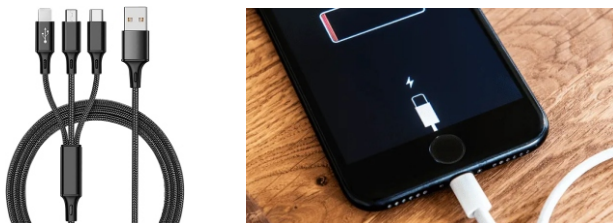

Face ID

Mini-Chek Principal

Un módulo Mini-Check mide tan solo 47cm de ancho x 56cm de alto x 23cm de fondo. Cada compartimento mide 19cm de ancho x 10 cm de alto.

El Mini-Check de reconocimiento facial utiliza la más moderna tecnología para identificar el rostro de los usuarios y permitir el acceso a su locker de forma segura y fácil para almacenar efectos de tamaño pequeño tales como **teléfonos, carteras, cadenas, lentes, anillos, llaves, auriculares, etc.**

Se trata de un locker ideal para gimnasios, tiendas, teatros y demás espacios públicos donde la seguridad es importante.

Mini-Chek Complementario

- El Mini-Check **principal** es el que contiene la tableta biométrica de reconocimiento facial y cuenta con siete compartimentos. Siempre es necesario colocar en cada instalación, al menos un Mini-Chek principal. La tableta puede abrir hasta 100 puertas totales.
- El Mini-Check **complementario** no contiene la tableta de reconocimiento facial; sin embargo, contiene la tarjeta electrónica y el cableado necesario para que la tableta colocada en el módulo principal pueda abrirlos.

¿Quiere recargar su celular?

(OPCIONAL)

El Mini-Check cuenta con la opción de un cableado multi teléfono anti interferencia de carga rápida de alta calidad con cables para conectar mini USB / iPhone / tipo C.