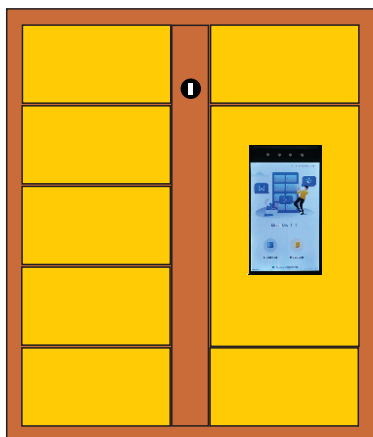

Mini-Check

Sistema Biométrico de reconocimiento facial.
para el resguardo de **pequeños valores**

Sin llaves, códigos o contraseñas.

Su rostro es la vía de acceso

El uso de la biometría ofrece una serie de beneficios: El principal es el nivel de seguridad y precisión que garantiza. A diferencia de las contraseñas, llaves, tarjetas, placas de identificación o códigos impresos, los datos biométricos NO se pueden olvidar, intercambiar, robar o falsificar.

Face ID

Mini-Chek Principal

Un módulo Mini-Check mide tan solo 47cm de ancho x 56cm de alto x 23cm de fondo. Cada compartimento mide 19cm de ancho x 10 cm de alto.

El Mini-Check de reconocimiento facial utiliza la más moderna tecnología para identificar el rostro de los usuarios y permitir el acceso a su locker de forma segura y fácil para almacenar efectos de tamaño pequeño tales como **teléfonos, carteras, cadenas, lentes, anillos, llaves, auriculares, etc.**

Se trata de un locker ideal para gimnasios, tiendas, teatros y demás espacios públicos donde la seguridad es importante.

Mini-Chek Complementario

- El Mini-Check **principal** es el que contiene la tableta biométrica de reconocimiento facial y cuenta con siete compartimentos. Siempre es necesario colocar en cada instalación, al menos un Mini-Chek principal. La tableta puede abrir hasta 100 puertas totales.
- El Mini-Check **complementario** no contiene la tableta de reconocimiento facial; sin embargo, contiene la tarjeta electrónica y el cableado necesario para que la tableta colocada en el módulo principal pueda abrirlos.