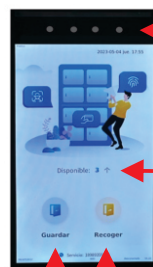

Face ID

Mini-Chek Principal

Un módulo Mini-Check mide tan solo 47cm de ancho x 56cm de alto x 23cm de fondo. Cada compartimento mide 19cm de ancho x 10 cm de alto.

El Mini-Check de reconocimiento facial utiliza la más moderna tecnología para identificar el rostro de los usuarios y permitir el acceso a su locker de forma segura y fácil para almacenar efectos de tamaño pequeño tales como **teléfonos, carteras, cadenas, lentes, anillos, llaves, auriculares, etc.**

Se trata de un locker ideal para gimnasios, tiendas, teatros y demás espacios públicos donde la seguridad es importante.

Mini-Chek Complementario

- El Mini-Check **principal** es el que contiene la tableta biométrica de reconocimiento facial y cuenta con siete compartimentos. Siempre es necesario colocar en cada instalación, al menos un Mini-Chek principal. La tableta puede abrir hasta 100 puertas totales.
- El Mini-Check **complementario** no contiene la tableta de reconocimiento facial; sin embargo, contiene la tarjeta electrónica y el cableado necesario para que la tableta colocada en el módulo principal pueda abrirlos.

¿Quiere recargar su celular?

(OPCIONAL)

El Mini-Check cuenta con la opción de un cableado multi teléfono anti interferencia de carga rápida de alta calidad con cables para conectar mini USB / iPhone / tipo C.

MEXICANA
DE LOCKERS EN SISTEMAS DE SEGURIDAD

Lector biométrico (pantalla táctil)

Luz de apoyo para facilitar biometría en lugares oscuros (encendido automático)

Casilleros disponibles

Botones de opciones de uso